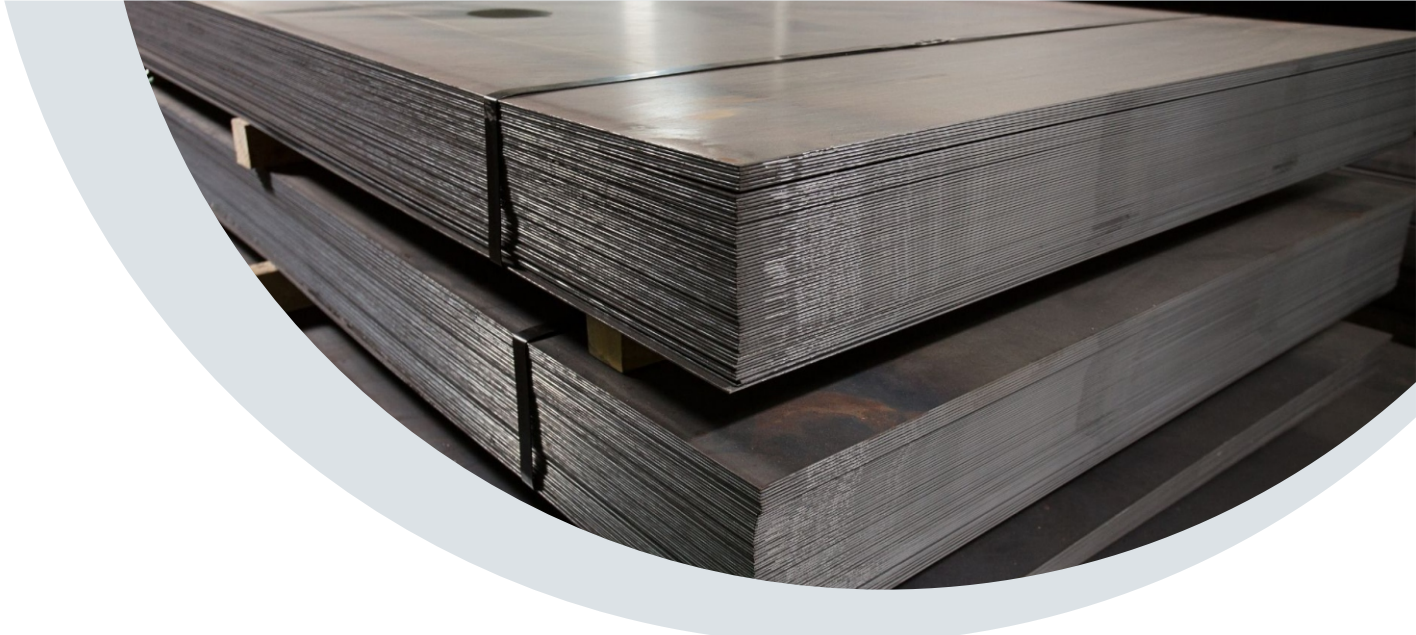

SOLUÇÕES
EM MRO

MV BRASIL

EQUIPAMENTOS

QUEM SOMOS

Sempre com o olhar voltado para o melhor atendimento aos seus clientes, a MV Brasil possui infraestrutura ampla e moderna para soluções que gerem maior comodidade, economia significativa no transporte além de atendimento integrado com a necessidade do cliente, diminuindo custos logísticos e de estocagem.

CHAPAS DE AÇO DE CARBONO

USO INDUSTRIAL E GERAL

FINO A FRIO SAE 1010/20

FINO A QUENTE SAE 1010/20

GALVANIZADA

XADREZ (PISO)

SAE 1020

SAE 1045